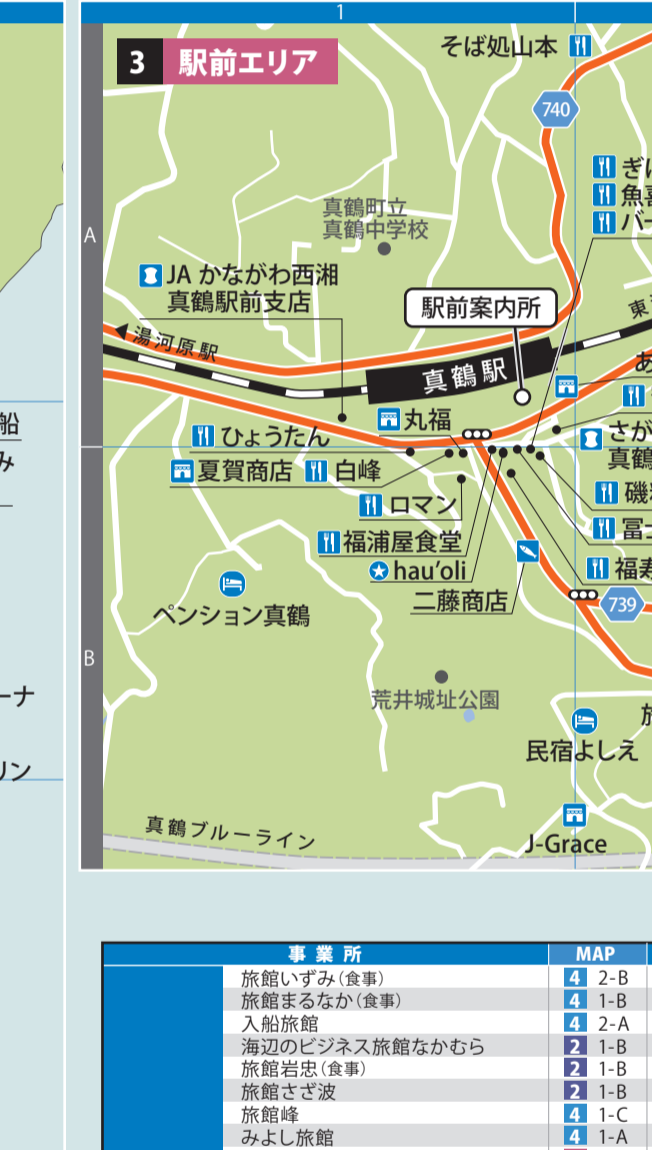

真鶴ガイド

Manazuru Guide Map

一般社団法人 真鶴町観光協会 <http://www.manazuru.net/>

〒259-0201 神奈川県足柄下郡真鶴町真鶴894-1 真鶴産業活性化センター 里海ベース内

TEL 0465-68-2543 / FAX 0465-68-2547 [駅前案内所] TEL 0465-68-2500

- <凡例>
- ペンション・民宿
 - ホテル・旅館
 - 飲食店
 - 商店
 - 魚屋
 - サービス
 - 入浴施設
 - 神社
 - 銀行